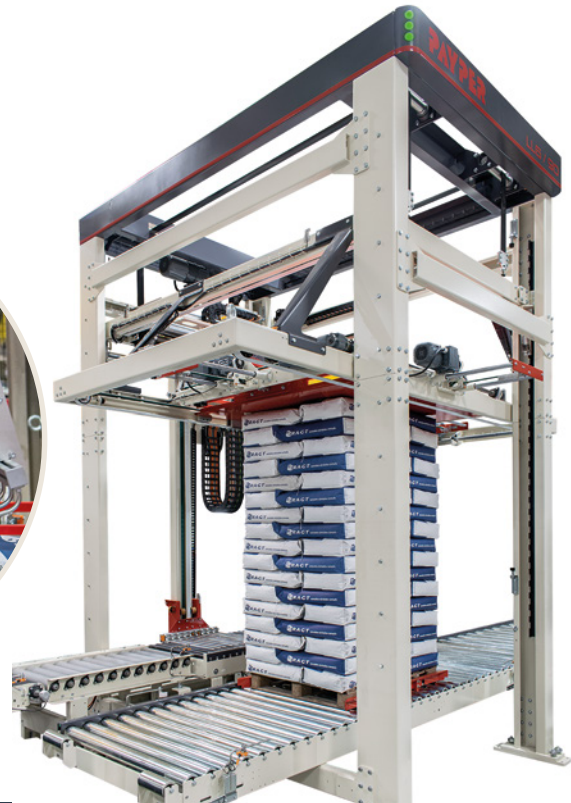

Paletizadores Gripper

ASSISTIR VÍDEO

# Paletizadores GPAL: velocidade, precisão e versatilidade.

A PAYPER é uma das principais fabricantes europeias de linhas completas de ensacadeiras. A PAYPER oferece uma ampla gama para atender às exigências de pequenas, médias e grandes produções. Os paletizadores de garra GPAL são rápidos e muito precisos. Eles permitem a paletização de qualquer tipo de saco, mesmo quando é necessária a sobreposição em sacos de boca aberta. O resultado são paletes totalmente quadrados e muito estáveis.

A GAMA DE PALETIZADORES GRIPPER ATINGE VELOCIDADES DE

**1.400**

SACOS/HORA

SISTEMA DE PESAGEM PRECISO

CONFIGURAÇÃO INTUITIVA

FÁCIL ACESSO E MANUTENÇÃO

DESIGN ROBUSTO

### EVITAR QUEBRAS E UMIDADE

Para maior automação, o robô pode colocar um **papelão** ou **folha plástica** sobre o palete vazio.