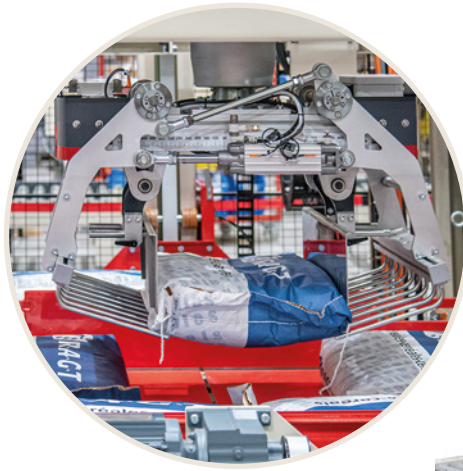

Paletizadores Gripper

ASSISTIR VÍDEO