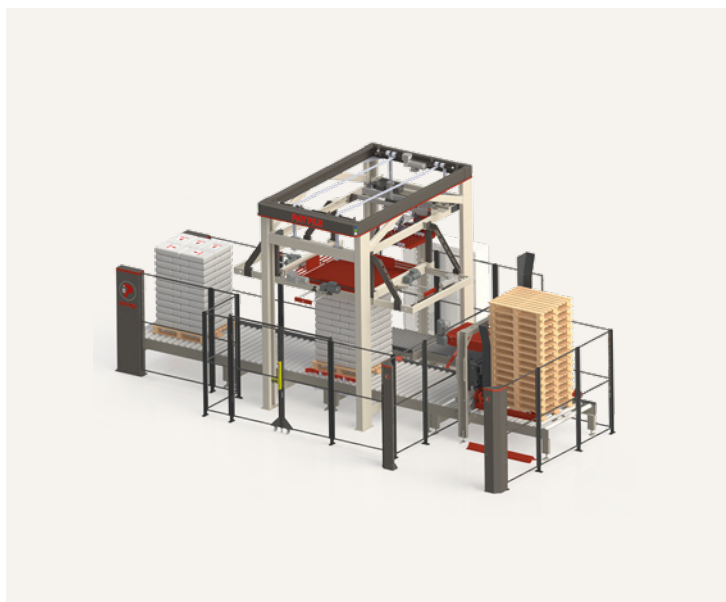

GRIPPER

		LLG				HLG
		030	060	090	110	140
ESPECIFICAÇÕES TÉCNICAS	Produção máx. (sacos/h)	300	600	900	1.100	1.400
	Potência instalada (kW)	30	41	45	50	51
	Consumo de ar (Nm³/h)	2	4	7	9	8

TIPOS DE PALETES E DIMENSÕES DOS SACOS	Altura do palete (mm)	1.900 | 2.200 | 2.500 (palete incluído)				
	Comprimento do palete (mm)	1.000 - 1.400				900 - 1.500
	Largura do palete (mm)	800 - 1.200				800 - 1.250
	Peso do palete (kg)	Max. 2.100 (palete incluído)				
	Comprimento do saco (mm)	300 - 900*				
	Largura do saco (mm)	250 - 500*				

*Consulte para obter outras dimensões.

MODELOS

LLG